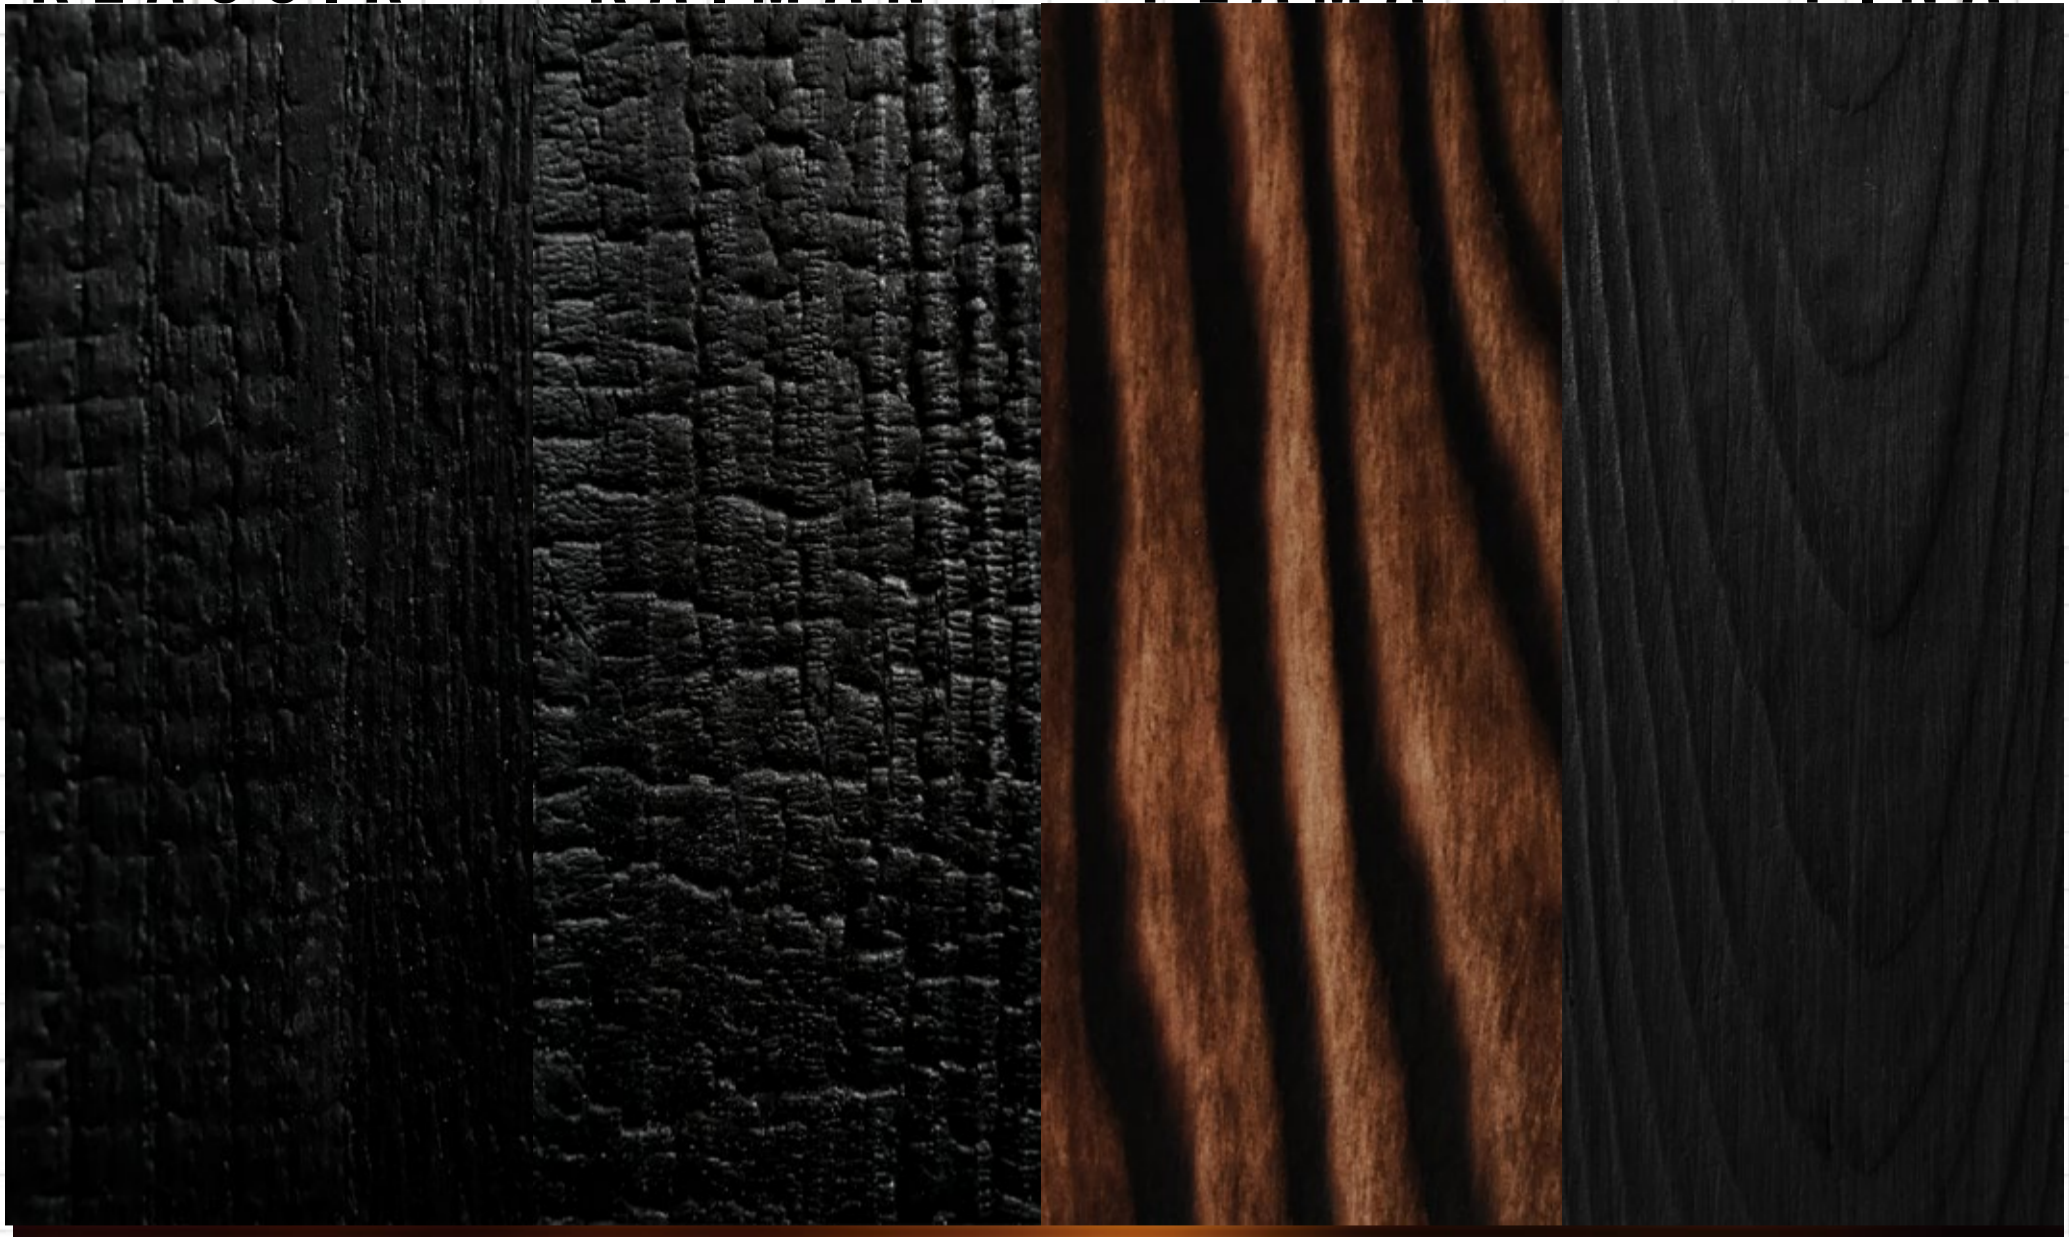

KLASSIK

KAIMAN

FLAMA

FINA

KLASSIK

- UNSER KLASSIKER FÜR DIE FASSADE
- OBERFLÄCHE STRUKTURIERT
- MATT BIS LEICHT GLÄNZEND

- THE CLASSIC CHOICE FOR FACADES
- STRUCTURED SURFACE
- MATT TO LIGHTLY SHINY

FLAMA